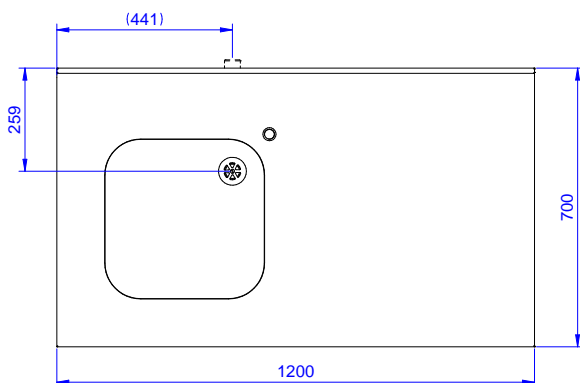

Glavne značajke

- Uključena dodatna oprema: puna donja polica za 1800 mm radne stolove i sudopere u potpunosti izrađena od nehrđajućeg čelika, dimenzije 1680x540x40 mm
- Čvrstoća, stabilnost i pouzdanost stola precizno su ispitani.
- Povišenje visine 100mm, debljine 13mm i rubovima zaobljenim s radijusom 10mm - dizajnirano za postavljanje uz zid.

ODOBRENJE: _____

Prednja/e

Bočna/o

D = Ispust

Gornja/e

Ključne informacije:

Vanjske dimenzije, širina:	1200 mm
132853 (BTD12L7N)	
Vanjske dimenzije, dubina:	700 mm
Vanjske dimenzije, visina:	900 mm
Dimenzije povišenja, visina:	100 mm
Dimenzije povišenja, debljina:	13 mm
Dimenzije povišenja, radijus:	R=10
Broj korita	1
Dimenzije korita	400x400xH200
Debljina radne ploče:	50 mm
Neto težina:	30 kg