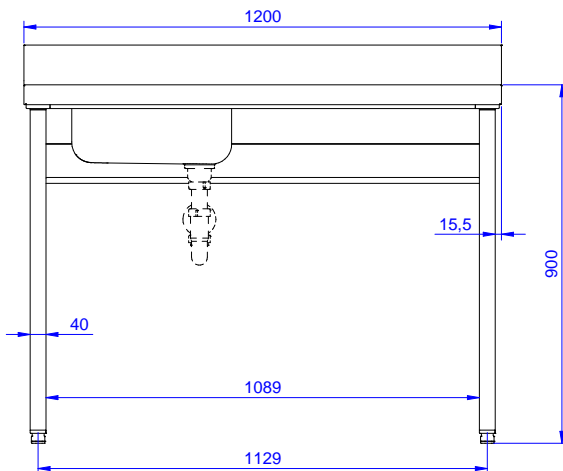

Glavne značajke

- Uključena dodatna oprema: puna donja polica za 1800 mm radne stolove i sudopere u potpunosti izrađena od nehrđajućeg čelika, dimenzije 1680x540x40 mm
- Čvrstoća, stabilnost i pouzdanost stola precizno su ispitani.
- Povišenje visine 100mm, debljine 13mm i rubovima zaobljenim s radijusom 10mm - dizajnirano za postavljanje uz zid.

Konstrukcija

- Korito prešano iz jednog komada, izrađeno od 304 AISI nehrđajućeg čelika s cijevi za zaštitu protiv prelijevanja i rupom za odvod.
- 50 mm radna ploha izrađena od nehrđajućeg čelika AISI 304.
- Dostupne različite pipe za zadovoljavanje različitih uvjeta.
- Izrađen u potpunosti od nehrđajućeg čelika za veću izdržljivost.
- Dostava u dijelovima.

Opcijska dodatna oprema

- Donja polica za 1200 mm stolove i sudopere te za 1800 sudopere za potpultne perilice posuđa PNC 855145
- Set od 4 kotača (2 sa kočnicom) promjer 100mm, za stolove i sudopere (ukupna visina na kotačima = 993 mm) PNC 855150
- 3- strani okvir za 1200mm stolove PNC 855152
- Jednostruki plastični sifon 1,5", za radne stolove s posudom/koritom PNC 855306
- Miješalica za vodu (za upravljanje s laktom) s pokretnim izljevom 3/4" - 1 otvor PNC 855322
- Miješalica za vodu (za upravljanje laktom) s kratkim izljevom 3/4" - 1 otvor, ugradna PNC 855323
- Miješalica za toplu/ hladnu vodu na pogon nožnom pedalom, s izljevom 3/4" PNC 855328

ODOBRENJE: _____

Prednja/e

Bočna/o

D = Ispust

Gornja/e

Ključne informacije:

Vanjske dimenzije, širina:	1200 mm
132853 (BTD12L7N)	
Vanjske dimenzije, dubina:	700 mm
Vanjske dimenzije, visina:	900 mm
Dimenzije povišenja, visina:	100 mm
Dimenzije povišenja, debljina:	13 mm
Dimenzije povišenja, radijus:	R=10
Broj korita	1
Dimenzije korita	400x400xH200
Debljina radne ploče:	50 mm
Neto težina:	30 kg